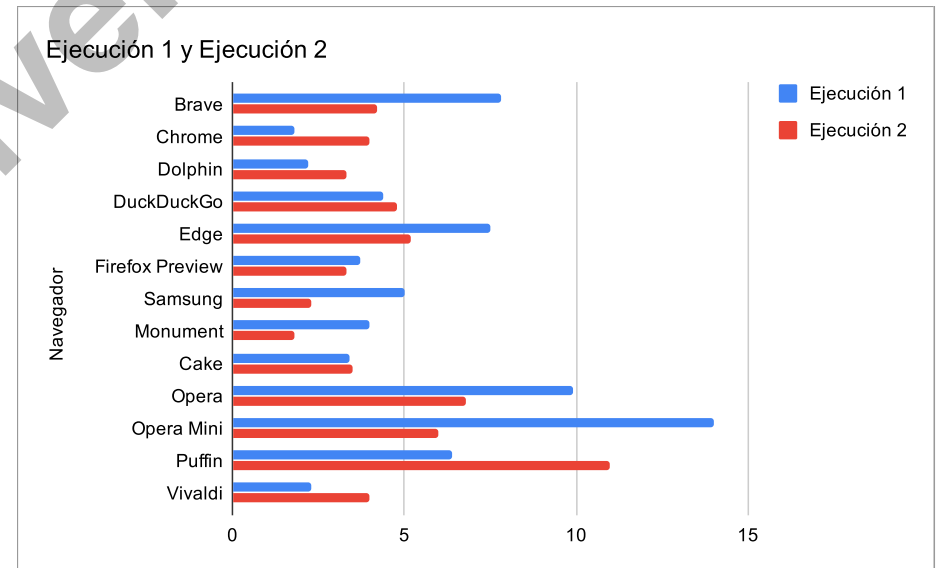

Navegador	Ejecución 1	Ejecución 2	Promedio pn.
Brave	7,8	4,2	6
Chrome	1,8	4	2,9
Dolphin	2,2	3,3	2,75
DuckDuckGo	4,4	4,8	4,6
Edge	7,5	5,2	6,35
Firefox Preview	3,7	3,3	3,5
Samsung	5	2,3	3,65
Monument	4	1,8	2,9
Cake	3,4	3,5	3,45
Opera	9,9	6,8	8,35
Opera Mini	14	6	10
Puffin	6,4	11	8,7
Vivaldi	2,3	4	3,15
Promedio pe.	5,569230769	4,630769231	

5,1

5,1