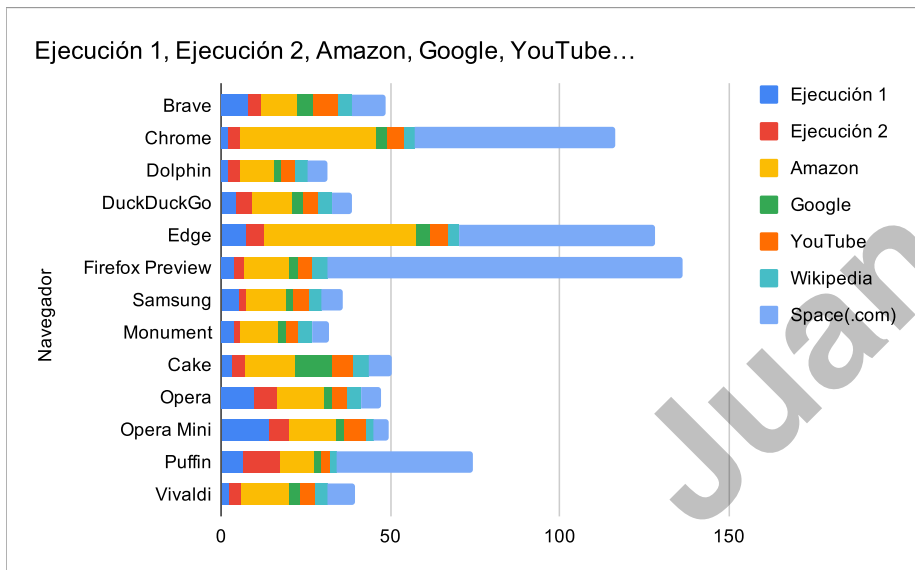

Navegador [1]	Ejecución 1 [2]	Ejecución 2 [3]	Amazon	Google	YouTube	Wikipedia	Space(.com)	Promedio pn. [4]
Brave	7,8	4,2	10,5	5	7	4,2	10	7,34
Chrome	1,8	4	40	3,1	5	3,5	59	22,12
Dolphin	2,2	3,3	10,2	2	4,4	3,2	6	4,471428571
DuckDuckGo	4,4	4,8	12	3	4,5	4	6	5,528571429
Edge	7,5	5,2	45	4	5,5	3,1	58	18,32857143
Firefox Preview	3,7	3,3	13	2,9	4,1	4,5	105	19,5
Samsung	5	2,3	12	2,1	4,5	3,8	6	5,1
Monument	4	1,8	11,3	2	3,8	4	5	4,557142857
Cake	3,4	3,5	15	11	6	4,7	6,6	7,171428571
Opera	9,9	6,8	14	2	4,7	4	6	6,771428571
Opera Mini	14	6	14	2,2	6,5	2,3	4,5	7,071428571
Puffin	6,4	11	10	2	2,7	2,2	40	10,61428571
Vivaldi	2,3	4	14	3	4,7	3,4	8,2	5,657142857
Promedio ps. [5]	5,569230769	4,630769231	17	3,407692308	4,876923077	3,607692308	24,63846154	9,104395604 [6]
								9,556263736 [7]

Navegador	Amazon	Google	YouTube	Wikipedia	Space(.com)	Promedio pn.
Brave	10,5	5	7	4,2	10	7,34
Chrome	40	3,1	5	3,5	59	22,12
Dolphin	10,2	2	4,4	3,2	6	5,16
DuckDuckGo	12	3	4,5	4	6	5,9
Edge	45	4	5,5	3,1	58	23,12
Firefox Preview	13	2,9	4,1	4,5	105	25,9
Samsung	12	2,1	4,5	3,8	6	5,68
Monument	11,3	2	3,8	4	5	5,22
Cake	15	11	6	4,7	6,6	8,66
Opera	14	2	4,7	4	6	6,14
Opera Mini	14	2,2	6,5	2,3	4,5	5,9
Puffin	10	2	2,7	2,2	40	11,38
Vivaldi	14	3	4,7	3,4	8,2	6,66
Promedio ps.	17	3,407692308	4,876923077	3,607692308	24,63846154	