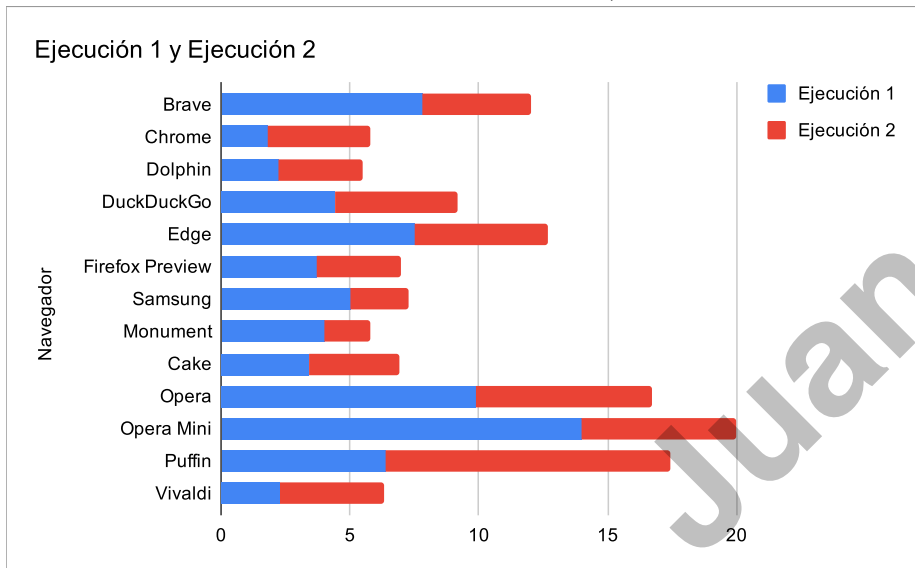

Navegador	Ejecución 1	Ejecución 2	Promedio pn.
Brave	7,8	4,2	6
Chrome	1,8	4	2,9
Dolphin	2,2	3,3	2,75
DuckDuckGo	4,4	4,8	4,6
Edge	7,5	5,2	6,35
Firefox Preview	3,7	3,3	3,5
Samsung	5	2,3	3,65
Monument	4	1,8	2,9
Cake	3,4	3,5	3,45
Opera	9,9	6,8	8,35
Opera Mini	14	6	10
Puffin	6,4	11	8,7
Vivaldi	2,3	4	3,15
Promedio pe.	5,569230769	4,630769231	

5,1

5,1