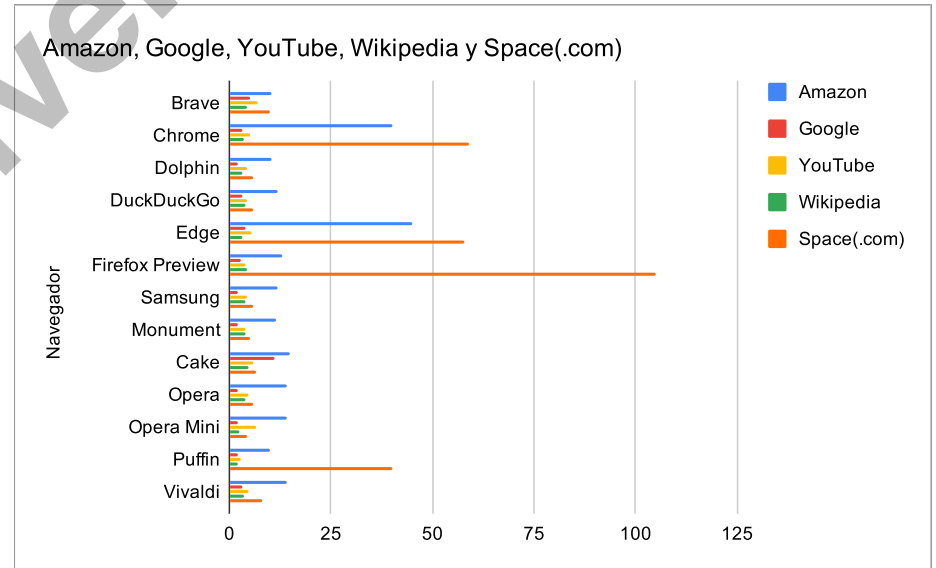

Navegador	Amazon	Google	YouTube	Wikipedia	Space(.com)	Promedio pn.
Brave	10,5	5	7	4,2	10	7,34
Chrome	40	3,1	5	3,5	59	22,12
Dolphin	10,2	2	4,4	3,2	6	5,16
DuckDuckGo	12	3	4,5	4	6	5,9
Edge	45	4	5,5	3,1	58	23,12
Firefox Preview	13	2,9	4,1	4,5	105	25,9
Samsung	12	2,1	4,5	3,8	6	5,68
Monument	11,3	2	3,8	4	5	5,22
Cake	15	11	6	4,7	6,6	8,66
Opera	14	2	4,7	4	6	6,14
Opera Mini	14	2,2	6,5	2,3	4,5	5,9
Puffin	10	2	2,7	2,2	40	11,38
Vivaldi	14	3	4,7	3,4	8,2	6,66
Promedio ps.	17	3,407692308	4,876923077	3,607692308	24,63846154	

10,70615385

10,70615385