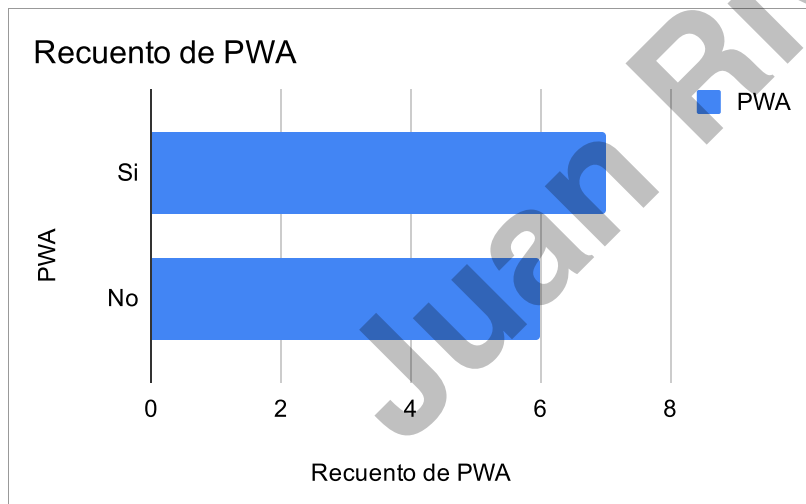

Navegador	PWA [8]
Brave	Si
Chrome	Si
Dolphin	No
DuckDuckGo	No
Edge	Si
Firefox Preview	Si
Samsung	Si
Monument	No
Cake	No
Opera	Si
Opera Mini	No
Puffin	No
Vivaldi	Si