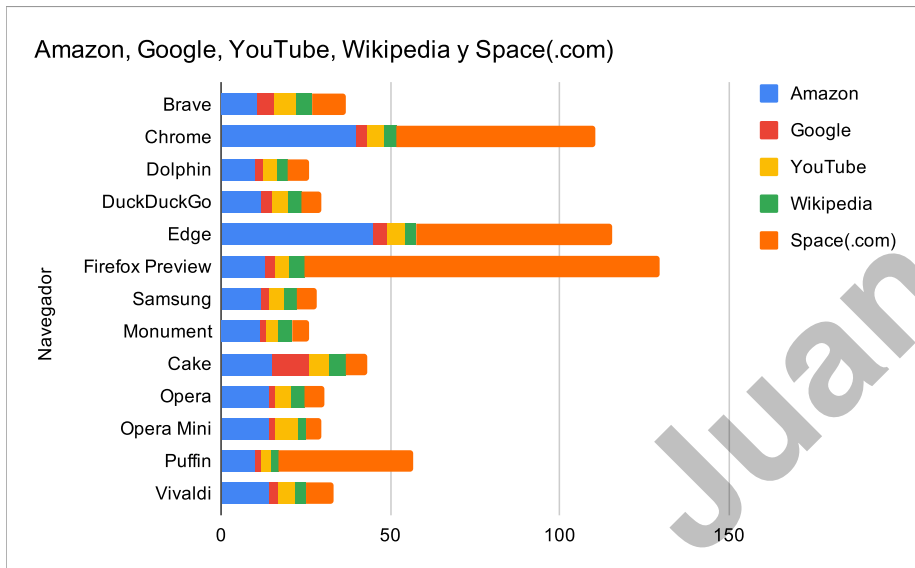

Navegador	Amazon	Google	YouTube	Wikipedia	Space(.com)	Promedio pn.
Brave	10,5	5	7	4,2	10	7,34
Chrome	40	3,1	5	3,5	59	22,12
Dolphin	10,2	2	4,4	3,2	6	5,16
DuckDuckGo	12	3	4,5	4	6	5,9
Edge	45	4	5,5	3,1	58	23,12
Firefox Preview	13	2,9	4,1	4,5	105	25,9
Samsung	12	2,1	4,5	3,8	6	5,68
Monument	11,3	2	3,8	4	5	5,22
Cake	15	11	6	4,7	6,6	8,66
Opera	14	2	4,7	4	6	6,14
Opera Mini	14	2,2	6,5	2,3	4,5	5,9
Puffin	10	2	2,7	2,2	40	11,38
Vivaldi	14	3	4,7	3,4	8,2	6,66
Promedio ps.	17	3,407692308	4,876923077	3,607692308	24,63846154	

10,70615385

10,70615385