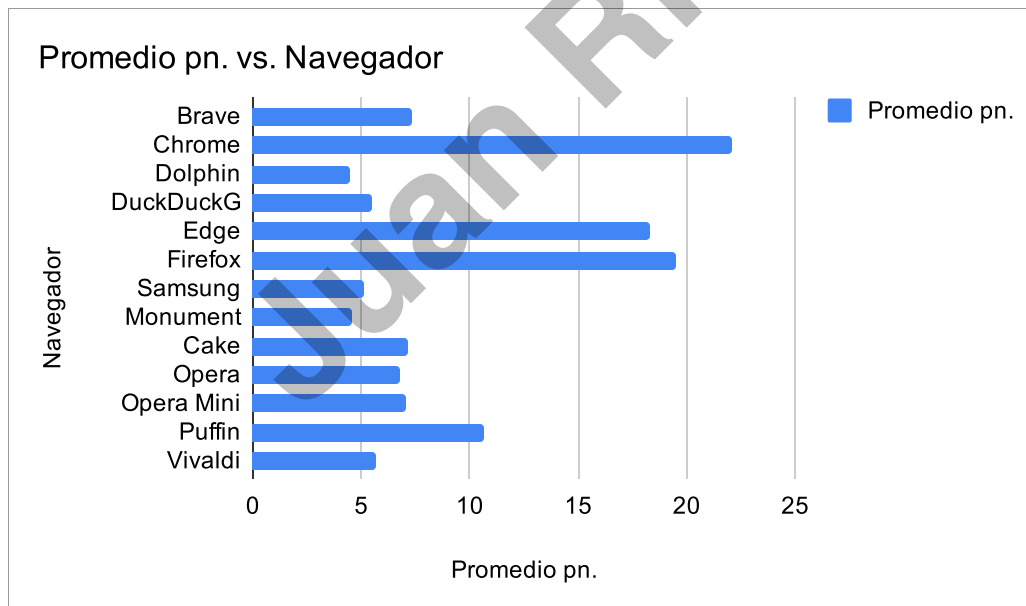

Navegador	Promedio pn.
Brave	7,34
Chrome	22,12
Dolphin	4,471428571
DuckDuckGo	5,528571429
Edge	18,32857143
Firefox Preview	19,5
Samsung	5,1
Monument	4,557142857
Cake	7,171428571
Opera	6,771428571
Opera Mini	7,071428571
Puffin	10,61428571
Vivaldi	5,657142857
Promedio	9,556263736