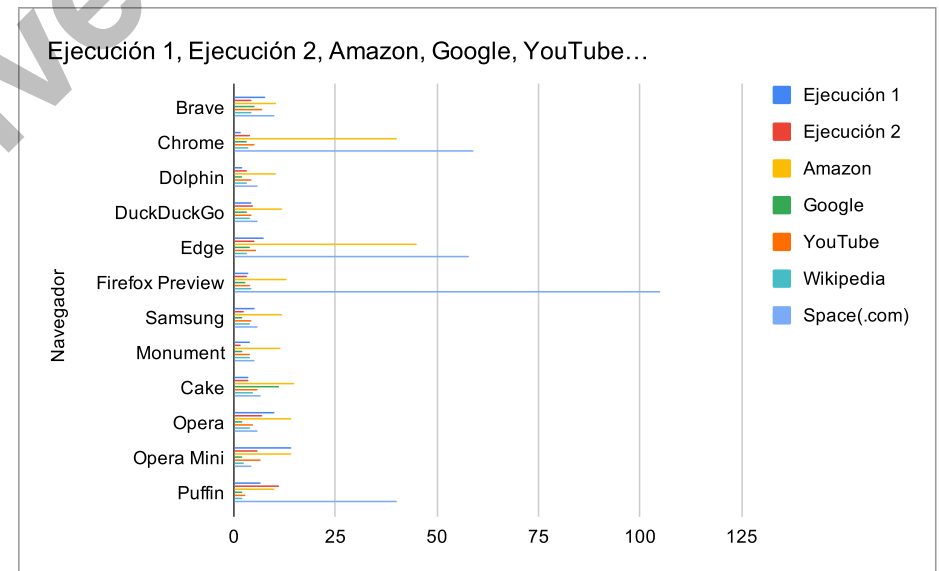

Navegador [1]	Ejecución 1 [2]	Ejecución 2 [3]	Amazon	Google	YouTube	Wikipedia	Space(.com)	Promedio pn. [4]
Brave	7,8	4,2	10,5	5	7	4,2	10	7,34
Chrome	1,8	4	40	3,1	5	3,5	59	22,12
Dolphin	2,2	3,3	10,2	2	4,4	3,2	6	4,471428571
DuckDuckGo	4,4	4,8	12	3	4,5	4	6	5,528571429
Edge	7,5	5,2	45	4	5,5	3,1	58	18,32857143
Firefox Preview	3,7	3,3	13	2,9	4,1	4,5	105	19,5
Samsung	5	2,3	12	2,1	4,5	3,8	6	5,1
Monument	4	1,8	11,3	2	3,8	4	5	4,557142857
Cake	3,4	3,5	15	11	6	4,7	6,6	7,171428571
Opera	9,9	6,8	14	2	4,7	4	6	6,771428571
Opera Mini	14	6	14	2,2	6,5	2,3	4,5	7,071428571
Puffin	6,4	11	10	2	2,7	2,2	40	10,61428571
Vivaldi	2,3	4	14	3	4,7	3,4	8,2	5,657142857
Promedio ps. [5]	5,569230769	4,630769231	17	3,407692308	4,876923077	3,607692308	24,63846154	9,104395604 [6]
								9,556263736 [7]